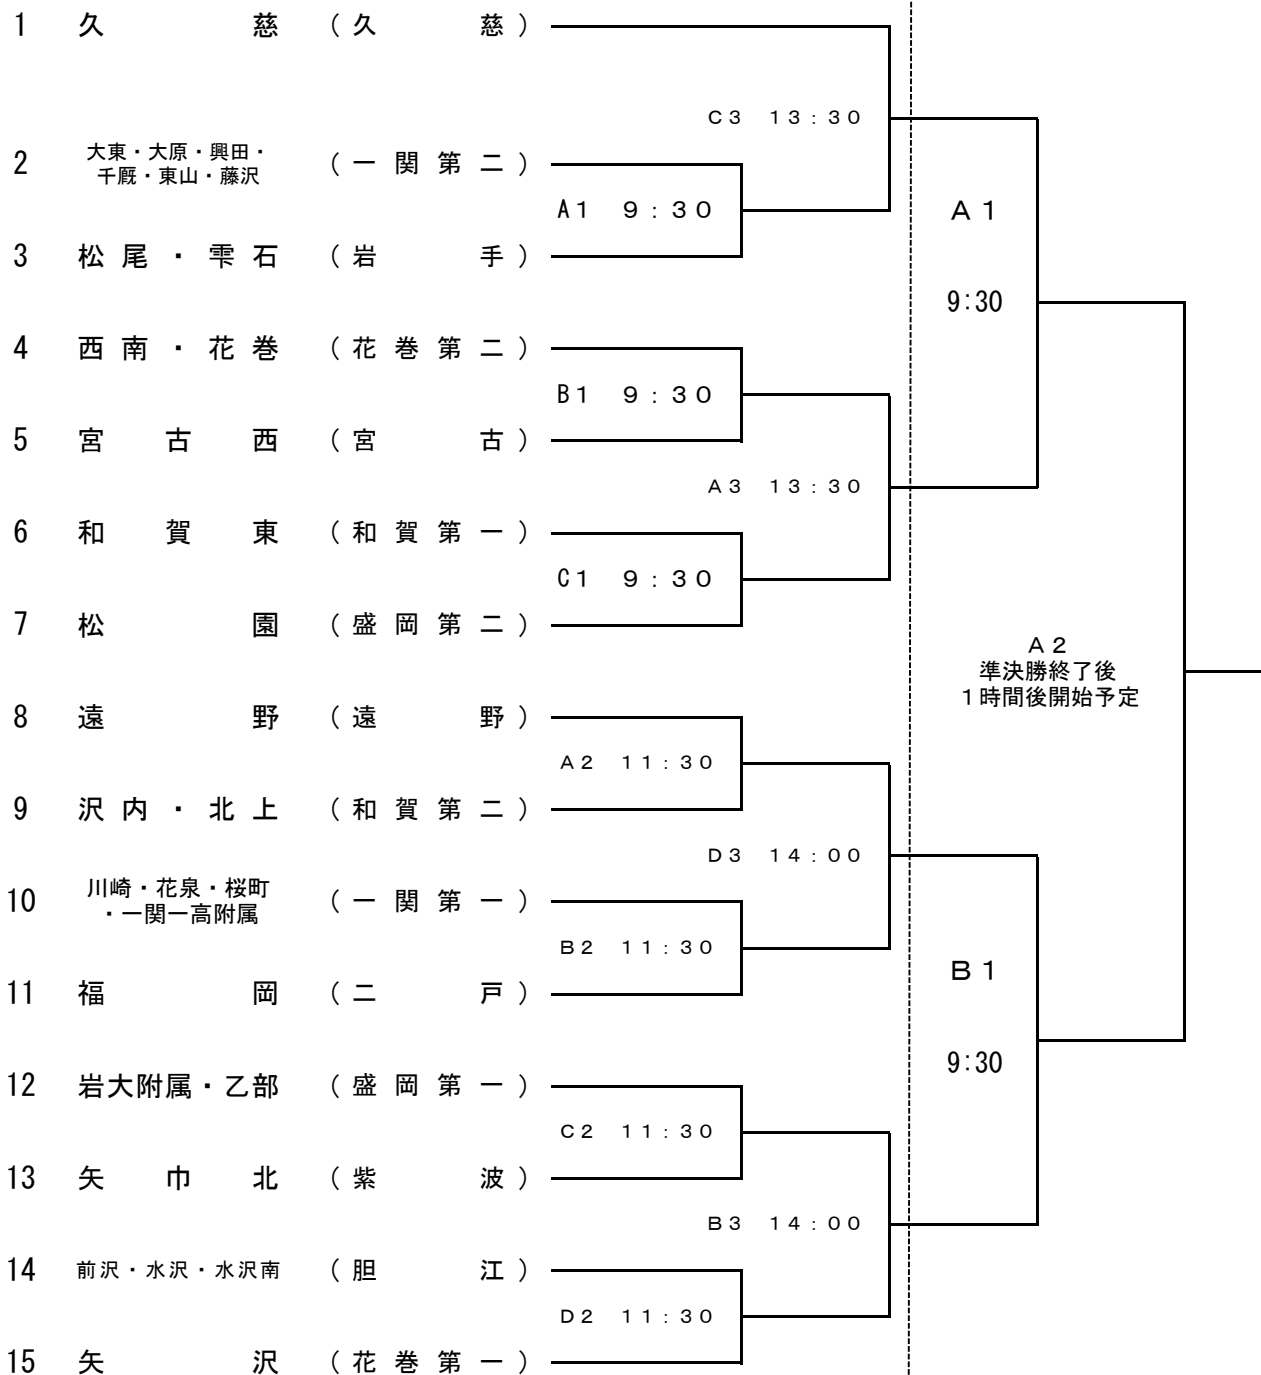

令和4年度 第41回 岩手県中学校新人ソフトボール大会 組み合わせ

会場 一関市唐梅館総合公園

A～D球場

10月15日（土）

10月16日（日）

- 1 各地区第1代表等の配慮はしない。新人大会はフリー抽選である。
- 2 ただし、同一地区代表校は、決勝まで対戦しないように配慮した。
- 3 試合開始時間は、あくまで予定開始時刻である。日没の心配があるので、予定時刻よりも早く試合開始する場合がある。