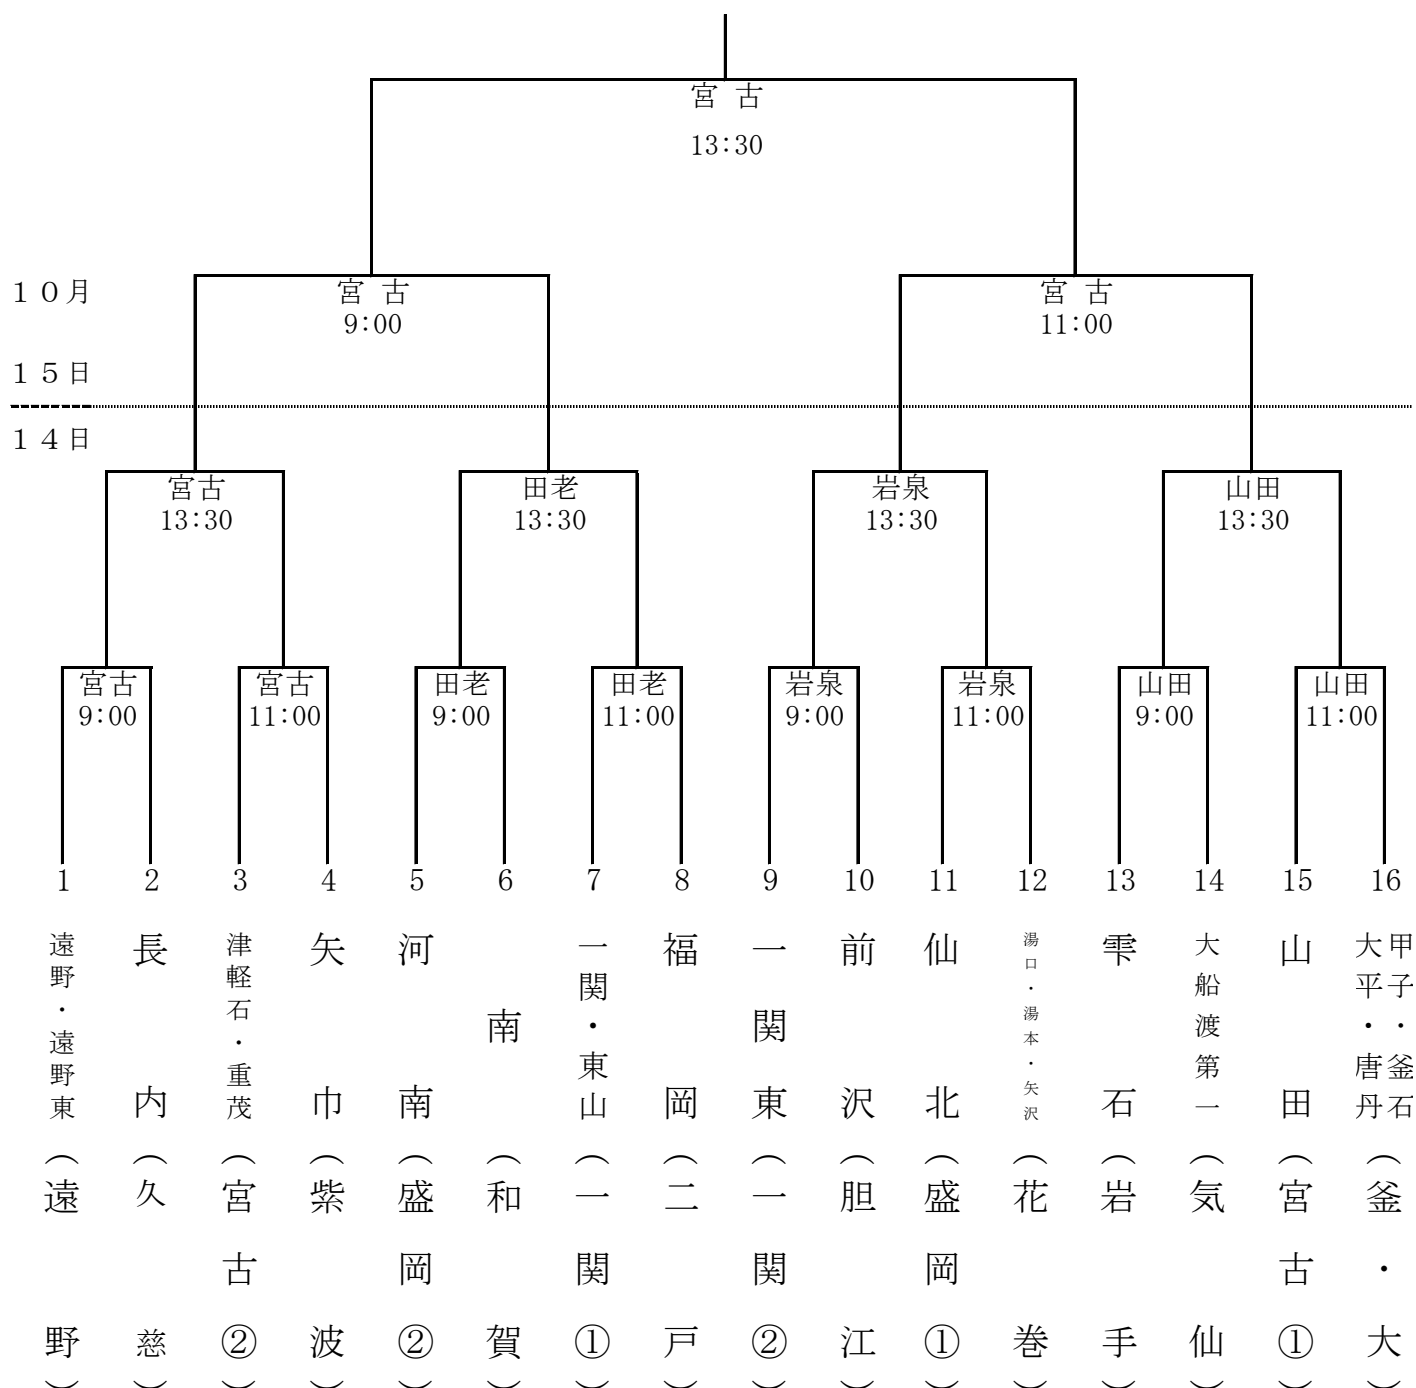

令和5年度第37回岩手県中学校新人大会 軟式野球競技 組 み 合 わ せ

宮古	宮古運動公園野球場
田老	宮古市田老野球場
山田	山田町民総合運動公園野球場
岩泉	楽天イーグルス岩泉球場