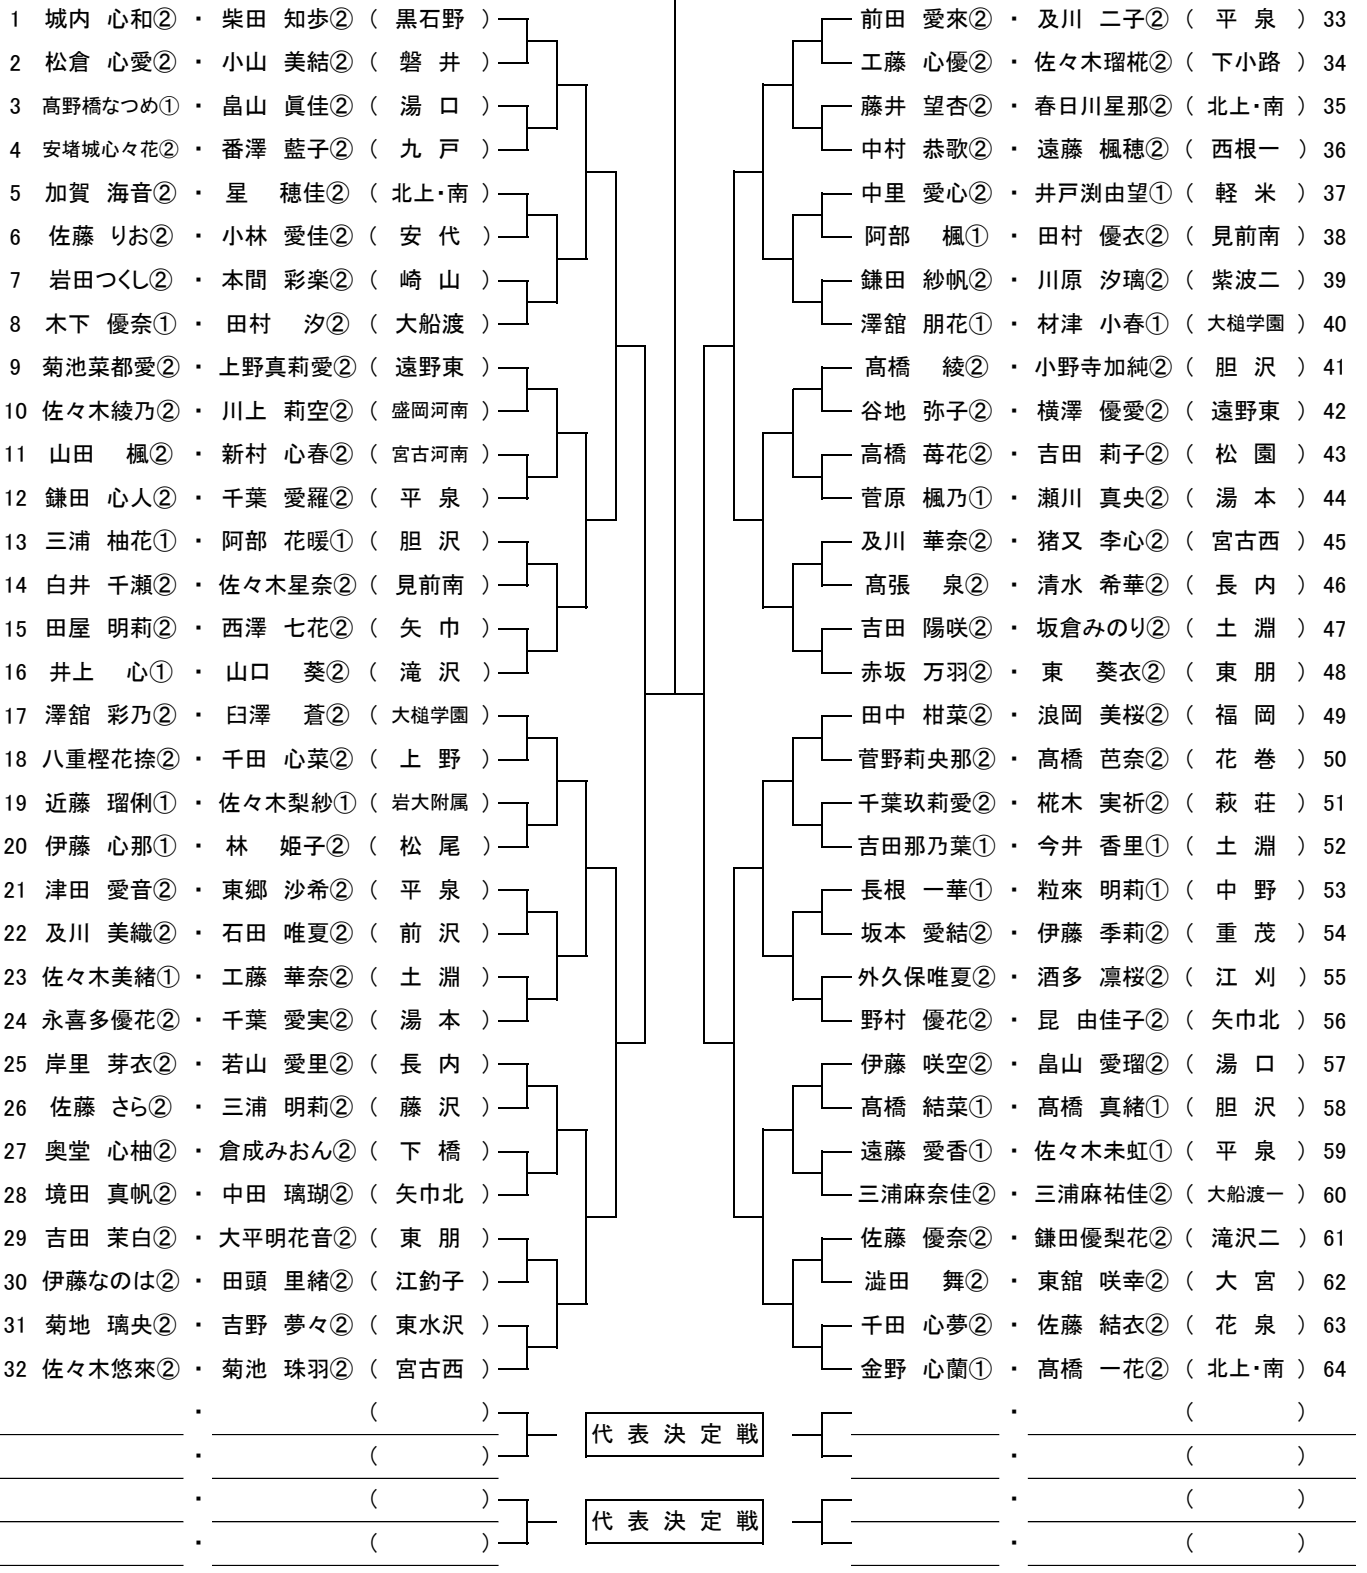

令和6年度 第42回岩手県中学校新人大会ソフトテニス競技 女子個人戦

()

岩手県選抜インドア大会出場ペア

1	・	()	2	・	()
3	・	()	3	・	()
5	・	()	5	・	()
5	・	()	5	・	()
9	・	()	9	・	()
9	・	()	9	・	()